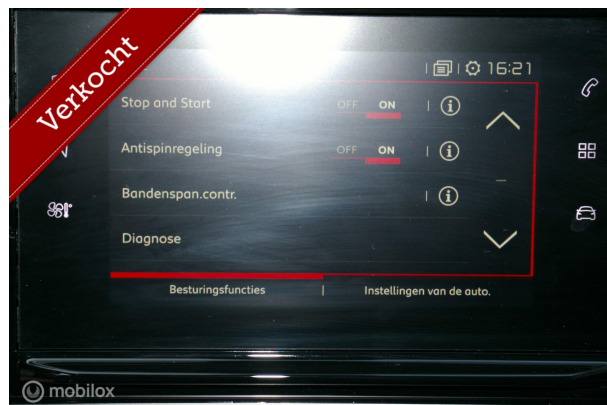

OPTIES

Comfort

In hoogte verstelbaar stuur
Elek. verstelbare spiegels
Elek. bedienbare ramen
Cruise control
Boordcomputer
Airconditioning

Infotainment

Stuurwiel multifunctioneel
Radio
Navigatiesysteem

Milieu

Mistlampen

Hill hold functie

Bandenspanningscontrolesysteem

FOTO'S

Nu, elke beurt en APK met spring controle.

HYPERMODERN

Voor alle merken auto's!

CARTEAM  **AUTOBEDRIJF STOEBO**