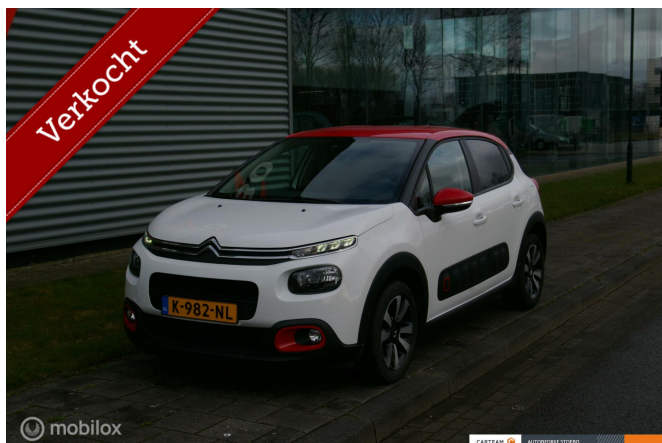

Carteam Stoebo Bolsward

De Marne 104
8701 MC Bolsward
Tel. 0515-572626

Citroën C3

1.2 PureTech S&S Feel Verkocht

VERKOCHT

- Hatchback (5 deurs)
- 2020
- 5.747 km
- Benzine
- Handgeschakeld

SPECIFICATIES

Modelinformatie

Merk	Citroën
Model	C3
Variant	1.2 PureTech S&S Feel
	Verkocht
Soort voertuig	Personenwagens
Carrosserie	Hatchback
Leeggewicht	951 kg
Trekgewicht geremd	450 kg

Motor

Brandstof	Benzine
Cilinderinhoud	1199
Cilinders	3
Vermogen Pk	82 Pk
Vermogen Kw	60 Kw
Verbruik gecombineerd	4,2 l/100km
CO2-emissie	96 g/km

Voertuig

Kenteken	K-982-NL
Bouwjaar	2020
Kilometerstand	5.747 km
Transmissie	Handgeschakeld
Aandrijving	Voor
Deuren	5
Stoelen	5
Kleur	Overige kleuren
APK Datum	19-01-2026
Geïmporteerd	Nee

Overig

Categorie	Gebruikt
Motorrijtuigenbelasting	€ 114 - 125 per kwartaal
BTW of Marge	Marge