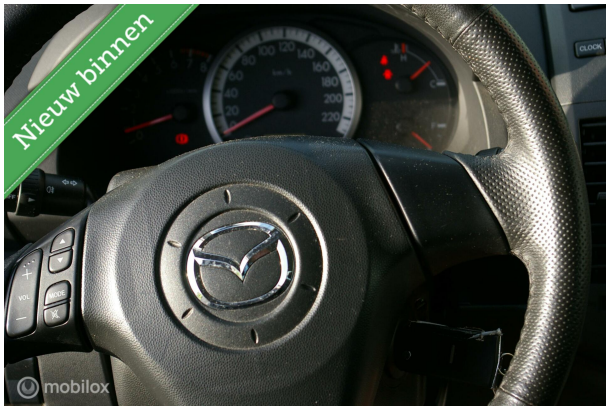

Infotainment

Stuurwiel multifunctioneel
Audio installatie

Overige

ASR
Zij airbag(s) voor
Passagiersairbag
Hoofd airbag(s) voor
Hoofd airbag(s) achter
Elektronisch Stabiliteits Programma
Elektronische remkrachtverdeling
Brake Assist System
Bestuurdersairbag
Anti doorSlip Regeling
Anti Blokkeer Systeem

Exterieur

Centrale vergrendeling met afstandsbediening
Dakrails
Bumpers in carrosseriekleur
Buitenspiegels in carrosseriekleur
Buitenspiegels elektrisch verstel- en verwarmbaar

Interieur

verstelbare stuurkolom
Stuur verstelbaar
Lendesteunen (verstelbaar)
Lederen versnellingspook
Lederen stuurwiel en versnellingspook
Lederen stuurwiel
Elektrische ramen voor en achter
Elektrische ramen voor
Elektrische ramen achter
Armsteun voor
Airco (automatisch)

Veiligheid

Startonderbreker
Alarm
Airbags
Alarm klasse 1(startblokkering)

FOTO'S

Nu, elke beurt en APK met spring controle.

HYPERMODERN

Voor alle merken auto's!

CARTEAM 

AUTOBEDRIJF STOEBO