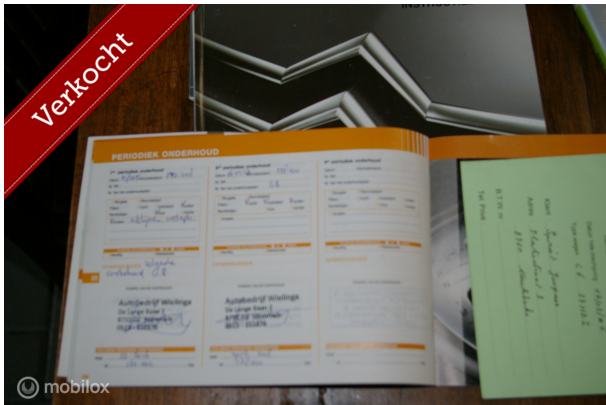

Knie airbag(s)

Hoofd airbag(s) voor

Hoofd airbag(s) achter

Geluidsisolerend glas

FOTO'S

Nu, elke beurt en APK met spring controle.

HYPERMODERN

Voor alle merken auto's!